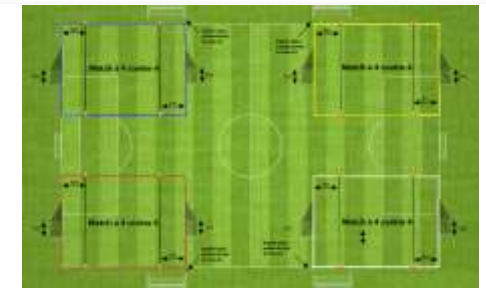

Plateaux U7 – Phase Printemps - Saison 2024/2025

GROUPE : 58

Plateau n° 1 - date : 15 mars 2025

Club organisateur : FC BALDERSHEIM 1

1 FC BALDERSHEIM 1 - ASTR WITTENH 2	FC BALDERSHEIM 2 - FC SAUSHEIM 1	ASTR WITTENH 1 - US PULVERSH. FC 2	FC SAUSHEIM 2 - US PULVERSH. FC 1
2 FC BALDERSHEIM 1 - US PULVERSH. FC 2	ASTR WITTENH 2 - FC SAUSHEIM 1	ASTR WITTENH 1 - FC SAUSHEIM 2	FC BALDERSHEIM 2 - US PULVERSH. FC 1
3 FC BALDERSHEIM 1 - FC SAUSHEIM 2	US PULVERSH. FC 2 - FC SAUSHEIM 1	ASTR WITTENH 1 - FC BALDERSHEIM 2	ASTR WITTENH 2 - US PULVERSH. FC 1
4 FC BALDERSHEIM 1 - FC BALDERSHEIM 2	FC SAUSHEIM 2 - FC SAUSHEIM 1	ASTR WITTENH 1 - ASTR WITTENH 2	US PULVERSH. FC 2 - US PULVERSH. FC 1

Terrain 1

Terrain 2

Terrain 3

Terrain 4

Plateau n° 2 - date : 22 mars 2025

Club organisateur : ASTR WITTENH 1

1 FC BALDERSHEIM 1 - FC SAUSHEIM 1	FC BALDERSHEIM 2 - ASTR WITTENH 1	US PULVERSH. FC 1 - US PULVERSH. FC 2	FC SAUSHEIM 2 - ASTR WITTENH 2
2 FC BALDERSHEIM 1 - US PULVERSH. FC 2	FC SAUSHEIM 1 - ASTR WITTENH 1	US PULVERSH. FC 1 - FC SAUSHEIM 2	FC BALDERSHEIM 2 - ASTR WITTENH 2
3 FC BALDERSHEIM 1 - FC SAUSHEIM 2	US PULVERSH. FC 2 - ASTR WITTENH 1	US PULVERSH. FC 1 - FC BALDERSHEIM 2	FC SAUSHEIM 1 - ASTR WITTENH 2
4 FC BALDERSHEIM 1 - FC BALDERSHEIM 2	FC SAUSHEIM 2 - ASTR WITTENH 1	US PULVERSH. FC 1 - FC SAUSHEIM 1	US PULVERSH. FC 2 - ASTR WITTENH 2

Terrain 1

Terrain 2

Terrain 3

Terrain 4

Plateau n°3 - date : 29 mars 2025

Club organisateur : FC SAUSHEIM 1

1 US PULVERSH. FC 1 - FC BALDERSHEIM 1	ASTR WITTENH 1 - FC BALDERSHEIM 2	FC SAUSHEIM 2 - US PULVERSH. FC 2	FC SAUSHEIM 1 - ASTR WITTENH 2
2 US PULVERSH. FC 1 - US PULVERSH. FC 2	FC BALDERSHEIM 1 - FC BALDERSHEIM 2	FC SAUSHEIM 2 - FC SAUSHEIM 1	ASTR WITTENH 1 - ASTR WITTENH 2
3 US PULVERSH. FC 1 - FC SAUSHEIM 1	US PULVERSH. FC 2 - FC BALDERSHEIM 2	FC SAUSHEIM 2 - ASTR WITTENH 1	FC BALDERSHEIM 1 - ASTR WITTENH 2
4 US PULVERSH. FC 1 - ASTR WITTENH 1	FC SAUSHEIM 1 - FC BALDERSHEIM 2	FC SAUSHEIM 2 - FC BALDERSHEIM 1	US PULVERSH. FC 2 - ASTR WITTENH 2

Terrain 1

Terrain 2

Terrain 3

Terrain 4

Plateau n° 4 - date : 26 avril 2025

Club organisateur : US PULVERSH. FC 1

1 FC BALDERSHEIM 2 - ASTR WITTENH 1	FC SAUSHEIM 1 - FC SAUSHEIM 2	FC BALDERSHEIM 1 - US PULVERSH. FC 1	ASTR WITTENH 2 - US PULVERSH. FC 2
2 FC BALDERSHEIM 2 - US PULVERSH. FC 1	ASTR WITTENH 1 - FC SAUSHEIM 2	FC BALDERSHEIM 1 - ASTR WITTENH 2	FC SAUSHEIM 1 - US PULVERSH. FC 2
FC BALDERSHEIM 2 - ASTR WITTENH 2	US PULVERSH. FC 1 - FC SAUSHEIM 2	FC BALDERSHEIM 1 - FC SAUSHEIM 1	ASTR WITTENH 1 - US PULVERSH. FC 2
FC BALDERSHEIM 2 - FC SAUSHEIM 1	ASTR WITTENH 2 - FC SAUSHEIM 2	FC BALDERSHEIM 1 - ASTR WITTENH 1	US PULVERSH. FC 1 - US PULVERSH. FC 2