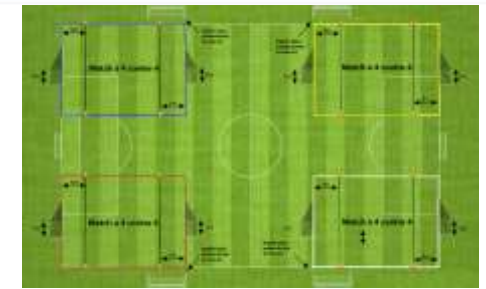

Plateaux U7 – Phase Printemps - Saison 2024/2025

GROUPE : 51

Plateau n° 1 - date : 15 mars 2025

Club organisateur : AS MUNSTER 1

1 AS MUNSTER 1 - AS WINTZENH. 1	AS MUNSTER 3 - AS MUNSTER 2	ES WIHR AU VAL 1 - Equipe mixte	AS WINTZENH. 2 - US COLMAR 1
2 AS MUNSTER 1 - Equipe mixte	AS WINTZENH. 1 - AS MUNSTER 2	ES WIHR AU VAL 1 - AS WINTZENH. 2	AS MUNSTER 3 - US COLMAR 1
3 AS MUNSTER 1 - AS WINTZENH. 2	Equipe mixte - AS MUNSTER 2	ES WIHR AU VAL 1 - AS MUNSTER 3	AS WINTZENH. 1 - US COLMAR 1
4 AS MUNSTER 1 - AS MUNSTER 3	AS WINTZENH. 2 - AS MUNSTER 2	ES WIHR AU VAL 1 - AS WINTZENH. 1	Equipe mixte - US COLMAR 1

Terrain 1

Terrain 2

Terrain 3

Terrain 4

Plateau n° 2 - date : 22 mars 2025

Club organisateur : ES WIHR AU VAL 1

1 AS MUNSTER 1 - AS MUNSTER 2	AS MUNSTER 3 - ES WIHR AU VAL 1	US COLMAR 1 - Equipe mixte	AS WINTZENH. 2 - AS WINTZENH. 1
2 AS MUNSTER 1 - Equipe mixte	AS MUNSTER 2 - ES WIHR AU VAL 1	US COLMAR 1 - AS WINTZENH. 2	AS MUNSTER 3 - AS WINTZENH. 1
3 AS MUNSTER 1 - AS WINTZENH. 2	Equipe mixte - ES WIHR AU VAL 1	US COLMAR 1 - AS MUNSTER 3	AS MUNSTER 2 - AS WINTZENH. 1
4 AS MUNSTER 1 - AS MUNSTER 3	AS WINTZENH. 2 - ES WIHR AU VAL 1	US COLMAR 1 - AS MUNSTER 2	Equipe mixte - AS WINTZENH. 1

Terrain 1

Terrain 2

Terrain 3

Terrain 4

Plateau n°3 - date : 29 mars 2025

Club organisateur : AS MUNSTER 2

1 US COLMAR 1 - AS MUNSTER 1	ES WIHR AU VAL 1 - AS MUNSTER 3	AS WINTZENH. 2 - Equipe mixte	AS MUNSTER 2 - AS WINTZENH. 1
2 US COLMAR 1 - Equipe mixte	AS MUNSTER 1 - AS MUNSTER 3	AS WINTZENH. 2 - AS MUNSTER 2	ES WIHR AU VAL 1 - AS WINTZENH. 1
3 US COLMAR 1 - AS MUNSTER 2	Equipe mixte - AS MUNSTER 3	AS WINTZENH. 2 - ES WIHR AU VAL 1	AS MUNSTER 1 - AS WINTZENH. 1
4 US COLMAR 1 - ES WIHR AU VAL 1	AS MUNSTER 2 - AS MUNSTER 3	AS WINTZENH. 2 - AS MUNSTER 1	Equipe mixte - AS WINTZENH. 1

Terrain 1

Terrain 2

Terrain 3

Terrain 4

Plateau n° 4 - date : 26 avril 2025

Club organisateur : US COLMAR 1

1 AS MUNSTER 3 - ES WIHR AU VAL 1	AS MUNSTER 2 - AS WINTZENH. 2	AS MUNSTER 1 - US COLMAR 1	AS WINTZENH. 1 - Equipe mixte
2 AS MUNSTER 3 - US COLMAR 1	ES WIHR AU VAL 1 - AS WINTZENH. 2	AS MUNSTER 1 - AS WINTZENH. 1	AS MUNSTER 2 - Equipe mixte
AS MUNSTER 3 - AS WINTZENH. 1	US COLMAR 1 - AS WINTZENH. 2	AS MUNSTER 1 - AS MUNSTER 2	ES WIHR AU VAL 1 - Equipe mixte
AS MUNSTER 3 - AS MUNSTER 2	AS WINTZENH. 1 - AS WINTZENH. 2	AS MUNSTER 1 - ES WIHR AU VAL 1	US COLMAR 1 - Equipe mixte