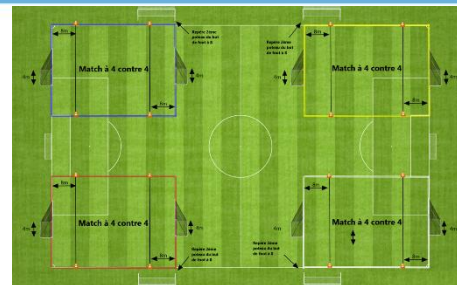

Plateaux U7 – Phase Automne - Saison 2024/2025

GROUPE : 3

Plateau n° 1 - date : 21 septembre 2024

Club organisateur : AVENIR VAUBAN 1

1 AVENIR VAUBAN 1 - RACING HW 96 3	AVENIR VAUBAN 2 - US ARTZENHEIM 1	RACING HW 96 4 - Equipe X	ASC. BIESHEIM 4 - ASC. BIESHEIM 3
2 AVENIR VAUBAN 1 - Equipe X	RACING HW 96 3 - US ARTZENHEIM 1	RACING HW 96 4 - ASC. BIESHEIM 4	AVENIR VAUBAN 2 - ASC. BIESHEIM 3
3 AVENIR VAUBAN 1 - ASC. BIESHEIM 4	Equipe X - US ARTZENHEIM 1	RACING HW 96 4 - AVENIR VAUBAN 2	RACING HW 96 3 - ASC. BIESHEIM 3
4 AVENIR VAUBAN 1 - AVENIR VAUBAN 2	ASC. BIESHEIM 4 - US ARTZENHEIM 1	RACING HW 96 4 - RACING HW 96 3	Equipe X - ASC. BIESHEIM 3

Terrain 1

Terrain 2

Terrain 3

Terrain 4

Plateau n° 2 - date : 28 septembre 2024

Club organisateur : RACING HW 96 4

1 AVENIR VAUBAN 1 - US ARTZENHEIM 1	AVENIR VAUBAN 2 - RACING HW 96 4	ASC. BIESHEIM 3 - Equipe X	ASC. BIESHEIM 4 - RACING HW 96 3
2 AVENIR VAUBAN 1 - Equipe X	US ARTZENHEIM 1 - RACING HW 96 4	ASC. BIESHEIM 3 - ASC. BIESHEIM 4	AVENIR VAUBAN 2 - RACING HW 96 3
3 AVENIR VAUBAN 1 - ASC. BIESHEIM 4	Equipe X - RACING HW 96 4	ASC. BIESHEIM 3 - AVENIR VAUBAN 2	US ARTZENHEIM 1 - RACING HW 96 3
4 AVENIR VAUBAN 1 - AVENIR VAUBAN 2	ASC. BIESHEIM 4 - RACING HW 96 4	ASC. BIESHEIM 3 - US ARTZENHEIM 1	Equipe X - RACING HW 96 3

Terrain 1

Terrain 2

Terrain 3

Terrain 4

Plateau n° 3 - date : 5 octobre 2024

Club organisateur : US ARTZENHEIM 1

1 ASC. BIESHEIM 3 - AVENIR VAUBAN 1	RACING HW 96 4 - AVENIR VAUBAN 2	ASC. BIESHEIM 4 - Equipe X	US ARTZENHEIM 1 - RACING HW 96 3
2 ASC. BIESHEIM 3 - Equipe X	AVENIR VAUBAN 1 - AVENIR VAUBAN 2	ASC. BIESHEIM 4 - US ARTZENHEIM 1	RACING HW 96 4 - RACING HW 96 3
3 ASC. BIESHEIM 3 - US ARTZENHEIM 1	Equipe X - AVENIR VAUBAN 2	ASC. BIESHEIM 4 - RACING HW 96 4	AVENIR VAUBAN 1 - RACING HW 96 3
4 ASC. BIESHEIM 3 - RACING HW 96 4	US ARTZENHEIM 1 - AVENIR VAUBAN 2	ASC. BIESHEIM 4 - AVENIR VAUBAN 1	Equipe X - RACING HW 96 3

Terrain 1

Terrain 2

Terrain 3

Terrain 4

Plateau n° 4 - date : 12 octobre 2024

Club organisateur : ASC. BIESHEIM 3

1 AVENIR VAUBAN 2 - RACING HW 96 4	US ARTZENHEIM 1 - ASC. BIESHEIM 4	AVENIR VAUBAN 1 - ASC. BIESHEIM 3	RACING HW 96 3 - Equipe X
2 AVENIR VAUBAN 2 - ASC. BIESHEIM 3	RACING HW 96 4 - ASC. BIESHEIM 4	AVENIR VAUBAN 1 - RACING HW 96 3	US ARTZENHEIM 1 - Equipe X
3 AVENIR VAUBAN 2 - RACING HW 96 3	ASC. BIESHEIM 3 - ASC. BIESHEIM 4	AVENIR VAUBAN 1 - US ARTZENHEIM 1	RACING HW 96 4 - Equipe X
4 AVENIR VAUBAN 2 - US ARTZENHEIM 1	RACING HW 96 3 - ASC. BIESHEIM 4	AVENIR VAUBAN 1 - RACING HW 96 4	ASC. BIESHEIM 3 - Equipe X

Terrain 1

Terrain 2

Terrain 3

Terrain 4