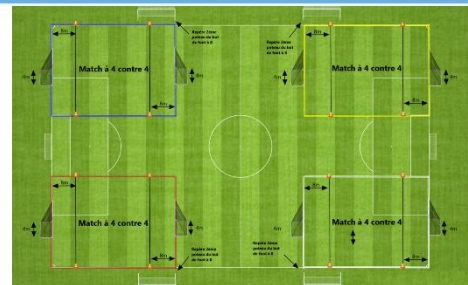

Plateaux U7 – Phase Automne - Saison 2024/2025

GROUPE : 15

Plateau n° 1 - date : 21 septembre 2024

Club organisateur : MULH. FR 1

1	MULH. FR 1 - FC HABSHEIM 2	AS SCHLIERBACH 1 - FC HABSHEIM 1	AS SCHLIERB. 2 - FC BRUNSTATT 1	MULH. FR 2 - RC LANDSER 1
2	MULH. FR 1 - FC BRUNSTATT 1	FC HABSHEIM 2 - FC HABSHEIM 1	AS SCHLIERB. 2 - MULH. FR 2	AS SCHLIERBACH 1 - RC LANDSER 1
3	MULH. FR 1 - MULH. FR 2	FC BRUNSTATT 1 - FC HABSHEIM 1	AS SCHLIERB. 2 - AS SCHLIERBACH 1	FC HABSHEIM 2 - RC LANDSER 1
4	MULH. FR 1 - AS SCHLIERBACH 1	MULH. FR 2 - FC HABSHEIM 1	AS SCHLIERB. 2 - FC HABSHEIM 2	FC BRUNSTATT 1 - RC LANDSER 1

Terrain 1

Terrain 2

Terrain 3

Terrain 4

Plateau n° 2 - date : 28 septembre 2024

Club organisateur : AS SCHLIERB. 2

1	MULH. FR 1 - FC HABSHEIM 1	AS SCHLIERBACH 1 - AS SCHLIERB. 2	RC LANDSER 1 - FC BRUNSTATT 1	MULH. FR 2 - FC HABSHEIM 2
2	MULH. FR 1 - FC BRUNSTATT 1	FC HABSHEIM 1 - AS SCHLIERB. 2	RC LANDSER 1 - MULH. FR 2	AS SCHLIERBACH 1 - FC HABSHEIM 2
3	MULH. FR 1 - MULH. FR 2	FC BRUNSTATT 1 - AS SCHLIERB. 2	RC LANDSER 1 - AS SCHLIERBACH 1	FC HABSHEIM 1 - FC HABSHEIM 2
4	MULH. FR 1 - AS SCHLIERBACH 1	MULH. FR 2 - AS SCHLIERB. 2	RC LANDSER 1 - FC HABSHEIM 1	FC BRUNSTATT 1 - FC HABSHEIM 2

Terrain 1

Terrain 2

Terrain 3

Terrain 4

Plateau n° 3 - date : 5 octobre 2024

Club organisateur : FC HABSHEIM 1

1	RC LANDSER 1 - MULH. FR 1	AS SCHLIERB. 2 - AS SCHLIERBACH 1	MULH. FR 2 - FC BRUNSTATT 1	FC HABSHEIM 1 - FC HABSHEIM 2
2	RC LANDSER 1 - FC BRUNSTATT 1	MULH. FR 1 - AS SCHLIERBACH 1	MULH. FR 2 - FC HABSHEIM 1	AS SCHLIERB. 2 - FC HABSHEIM 2
3	RC LANDSER 1 - FC HABSHEIM 1	FC BRUNSTATT 1 - AS SCHLIERBACH 1	MULH. FR 2 - AS SCHLIERB. 2	MULH. FR 1 - FC HABSHEIM 2
4	RC LANDSER 1 - AS SCHLIERB. 2	FC HABSHEIM 1 - AS SCHLIERBACH 1	MULH. FR 2 - MULH. FR 1	FC BRUNSTATT 1 - FC HABSHEIM 2

Terrain 1

Terrain 2

Terrain 3

Terrain 4

Plateau n° 4 - date : 12 octobre 2024

Club organisateur : RC LANDSER 1

1	AS SCHLIERBACH 1 - AS SCHLIERB. 2	FC HABSHEIM 1 - MULH. FR 2	MULH. FR 1 - RC LANDSER 1	FC HABSHEIM 2 - FC BRUNSTATT 1
2	AS SCHLIERBACH 1 - RC LANDSER 1	AS SCHLIERB. 2 - MULH. FR 2	MULH. FR 1 - FC HABSHEIM 2	FC HABSHEIM 1 - FC BRUNSTATT 1
3	AS SCHLIERBACH 1 - FC HABSHEIM 2	RC LANDSER 1 - MULH. FR 2	MULH. FR 1 - FC HABSHEIM 1	AS SCHLIERB. 2 - FC BRUNSTATT 1
4	AS SCHLIERBACH 1 - FC HABSHEIM 1	FC HABSHEIM 2 - MULH. FR 2	MULH. FR 1 - AS SCHLIERB. 2	RC LANDSER 1 - FC BRUNSTATT 1

Terrain 1

Terrain 2

Terrain 3

Terrain 4