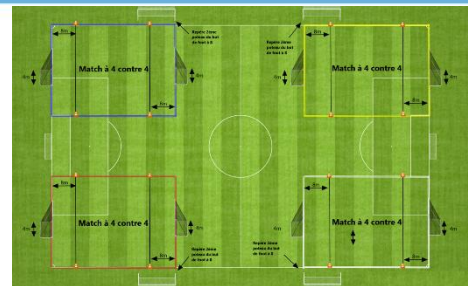

Plateaux U7 – Phase Automne - Saison 2024/2025

GROUPE : 12

Plateau n° 1 - date : 21 septembre 2024

Club organisateur : FC SAUSHEIM 2

1 FC SAUSHEIM 2 - CS MULH BOURT 1	Equipe X - CS MULH BOURT 2	ASIM ILLZACH 3 - ASCA WITTELSH 1	FC SAUSHEIM 1 - FC PFASTATT 1
2 FC SAUSHEIM 2 - ASCA WITTELSH 1	CS MULH BOURT 1 - CS MULH BOURT 2	ASIM ILLZACH 3 - FC SAUSHEIM 1	Equipe X - FC PFASTATT 1
3 FC SAUSHEIM 2 - FC SAUSHEIM 1	ASCA WITTELSH 1 - CS MULH BOURT 2	ASIM ILLZACH 3 - Equipe X	CS MULH BOURT 1 - FC PFASTATT 1
4 FC SAUSHEIM 2 - Equipe X	FC SAUSHEIM 1 - CS MULH BOURT 2	ASIM ILLZACH 3 - CS MULH BOURT 1	ASCA WITTELSH 1 - FC PFASTATT 1

Terrain 1

Terrain 2

Terrain 3

Terrain 4

Plateau n° 2 - date : 28 septembre 2024

Club organisateur : ASIM ILLZACH 3

1 FC SAUSHEIM 2 - CS MULH BOURT 2	Equipe X - ASIM ILLZACH 3	FC PFASTATT 1 - ASCA WITTELSH 1	FC SAUSHEIM 1 - CS MULH BOURT 1
2 FC SAUSHEIM 2 - ASCA WITTELSH 1	CS MULH BOURT 2 - ASIM ILLZACH 3	FC PFASTATT 1 - FC SAUSHEIM 1	Equipe X - CS MULH BOURT 1
3 FC SAUSHEIM 2 - FC SAUSHEIM 1	ASCA WITTELSH 1 - ASIM ILLZACH 3	FC PFASTATT 1 - Equipe X	CS MULH BOURT 2 - CS MULH BOURT 1
4 FC SAUSHEIM 2 - Equipe X	FC SAUSHEIM 1 - ASIM ILLZACH 3	FC PFASTATT 1 - CS MULH BOURT 2	ASCA WITTELSH 1 - CS MULH BOURT 1

Terrain 1

Terrain 2

Terrain 3

Terrain 4

Plateau n° 3 - date : 5 octobre 2024

Club organisateur : CS MULH BOURT 2

1 FC PFASTATT 1 - FC SAUSHEIM 2	ASIM ILLZACH 3 - Equipe X	FC SAUSHEIM 1 - ASCA WITTELSH 1	CS MULH BOURT 2 - CS MULH BOURT 1
2 FC PFASTATT 1 - ASCA WITTELSH 1	FC SAUSHEIM 2 - Equipe X	FC SAUSHEIM 1 - CS MULH BOURT 2	ASIM ILLZACH 3 - CS MULH BOURT 1
3 FC PFASTATT 1 - CS MULH BOURT 2	ASCA WITTELSH 1 - Equipe X	FC SAUSHEIM 1 - ASIM ILLZACH 3	FC SAUSHEIM 2 - CS MULH BOURT 1
4 FC PFASTATT 1 - ASIM ILLZACH 3	CS MULH BOURT 2 - Equipe X	FC SAUSHEIM 1 - FC SAUSHEIM 2	ASCA WITTELSH 1 - CS MULH BOURT 1

Terrain 1

Terrain 2

Terrain 3

Terrain 4

Plateau n° 4 - date : 12 octobre 2024

Club organisateur : FC PFASTATT 1

1 Equipe X - ASIM ILLZACH 3	CS MULH BOURT 2 - FC SAUSHEIM 1	FC SAUSHEIM 2 - FC PFASTATT 1	CS MULH BOURT 1 - ASCA WITTELSH 1
2 Equipe X - FC PFASTATT 1	ASIM ILLZACH 3 - FC SAUSHEIM 1	FC SAUSHEIM 2 - CS MULH BOURT 1	CS MULH BOURT 2 - ASCA WITTELSH 1
3 Equipe X - CS MULH BOURT 1	FC PFASTATT 1 - FC SAUSHEIM 1	FC SAUSHEIM 2 - CS MULH BOURT 2	ASIM ILLZACH 3 - ASCA WITTELSH 1
4 Equipe X - CS MULH BOURT 2	CS MULH BOURT 1 - FC SAUSHEIM 1	FC SAUSHEIM 2 - ASIM ILLZACH 3	FC PFASTATT 1 - ASCA WITTELSH 1

Terrain 1

Terrain 2

Terrain 3

Terrain 4