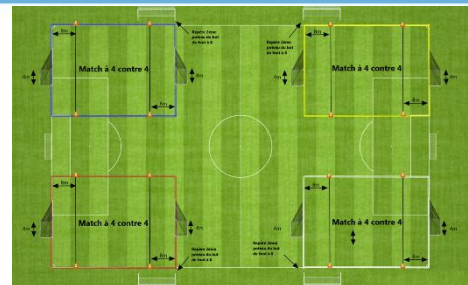

Plateaux U7 – Phase Automne - Saison 2024/2025

GROUPE : 10

Plateau n° 1 - date : 21 septembre 2024

Club organisateur : FC BATTENH 1

1 FC BATTENH 1 - MULH MOULOUDIA 1	ASTR WITTENH 2 - FC BALDERSH 1	ASIM ILLZACH 1 - ASIM ILLZACH 2	FC BALDERSH 2 - ASTR WITTENH 1
2 FC BATTENH 1 - ASIM ILLZACH 2	MULH MOULOUDIA 1 - FC BALDERSH 1	ASIM ILLZACH 1 - FC BALDERSH 2	ASTR WITTENH 2 - ASTR WITTENH 1
3 FC BATTENH 1 - FC BALDERSH 2	ASIM ILLZACH 2 - FC BALDERSH 1	ASIM ILLZACH 1 - ASTR WITTENH 2	MULH MOULOUDIA 1 - ASTR WITTENH 1
4 FC BATTENH 1 - ASTR WITTENH 2	FC BALDERSH 2 - FC BALDERSH 1	ASIM ILLZACH 1 - MULH MOULOUDIA 1	ASIM ILLZACH 2 - ASTR WITTENH 1