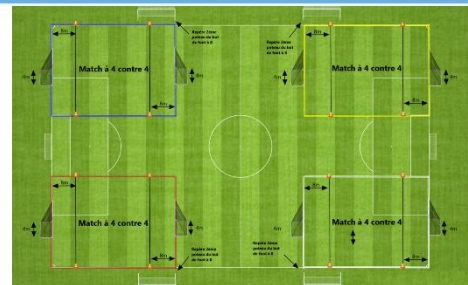

Plateaux U7 – Phase Automne - Saison 2024/2025

GROUPE : 11

Plateau n° 1 - date : 21 septembre 2024

Club organisateur : US WITTENH 3

1	US WITTENH 3 - US WITTENH 1	FC KINGERSH 3 - FC RS RICHW 1	FC RS RICHW 2 - FC KINGERSH 1	US WITTENH 2 - FC KINGERSH 2
2	US WITTENH 3 - FC KINGERSH 1	US WITTENH 1 - FC RS RICHW 1	FC RS RICHW 2 - US WITTENH 2	FC KINGERSH 3 - FC KINGERSH 2
3	US WITTENH 3 - US WITTENH 2	FC KINGERSH 1 - FC RS RICHW 1	FC RS RICHW 2 - FC KINGERSH 3	US WITTENH 1 - FC KINGERSH 2
4	US WITTENH 3 - FC KINGERSH 3	US WITTENH 2 - FC RS RICHW 1	FC RS RICHW 2 - US WITTENH 1	FC KINGERSH 1 - FC KINGERSH 2

Terrain 1

Terrain 2

Terrain 3

Terrain 4

Plateau n° 2 - date : 28 septembre 2024

Club organisateur : FC RS RICHW 2

1	US WITTENH 3 - FC RS RICHW 1	FC KINGERSH 3 - FC RS RICHW 2	FC KINGERSH 2 - FC KINGERSH 1	US WITTENH 2 - US WITTENH 1
2	US WITTENH 3 - FC KINGERSH 1	FC RS RICHW 1 - FC RS RICHW 2	FC KINGERSH 2 - US WITTENH 2	FC KINGERSH 3 - US WITTENH 1
3	US WITTENH 3 - US WITTENH 2	FC KINGERSH 1 - FC RS RICHW 2	FC KINGERSH 2 - FC KINGERSH 3	FC RS RICHW 1 - US WITTENH 1
4	US WITTENH 3 - FC KINGERSH 3	US WITTENH 2 - FC RS RICHW 2	FC KINGERSH 2 - FC RS RICHW 1	FC KINGERSH 1 - US WITTENH 1

Terrain 1

Terrain 2

Terrain 3

Terrain 4

Plateau n° 3 - date : 5 octobre 2024

Club organisateur : FC RS RICHW 1

1	FC KINGERSH 2 - US WITTENH 3	FC RS RICHW 2 - FC KINGERSH 3	US WITTENH 2 - FC KINGERSH 1	FC RS RICHW 1 - US WITTENH 1
2	FC KINGERSH 2 - FC KINGERSH 1	US WITTENH 3 - FC KINGERSH 3	US WITTENH 2 - FC RS RICHW 1	FC RS RICHW 2 - US WITTENH 1
3	FC KINGERSH 2 - FC RS RICHW 1	FC KINGERSH 1 - FC KINGERSH 3	US WITTENH 2 - FC RS RICHW 2	US WITTENH 3 - US WITTENH 1
4	FC KINGERSH 2 - FC RS RICHW 2	FC RS RICHW 1 - FC KINGERSH 3	US WITTENH 2 - US WITTENH 3	FC KINGERSH 1 - US WITTENH 1

Terrain 1

Terrain 2

Terrain 3

Terrain 4

Plateau n° 4 - date : 12 octobre 2024

Club organisateur : FC KINGERSH 2

1	FC KINGERSH 3 - FC RS RICHW 2	FC RS RICHW 1 - US WITTENH 2	US WITTENH 3 - FC KINGERSH 2	US WITTENH 1 - FC KINGERSH 1
2	FC KINGERSH 3 - FC KINGERSH 2	FC RS RICHW 2 - US WITTENH 2	US WITTENH 3 - US WITTENH 1	FC RS RICHW 1 - FC KINGERSH 1
3	FC KINGERSH 3 - US WITTENH 1	FC KINGERSH 2 - US WITTENH 2	US WITTENH 3 - FC RS RICHW 1	FC RS RICHW 2 - FC KINGERSH 1
4	FC KINGERSH 3 - FC RS RICHW 1	US WITTENH 1 - US WITTENH 2	US WITTENH 3 - FC RS RICHW 2	FC KINGERSH 2 - FC KINGERSH 1

Terrain 1

Terrain 2

Terrain 3

Terrain 4